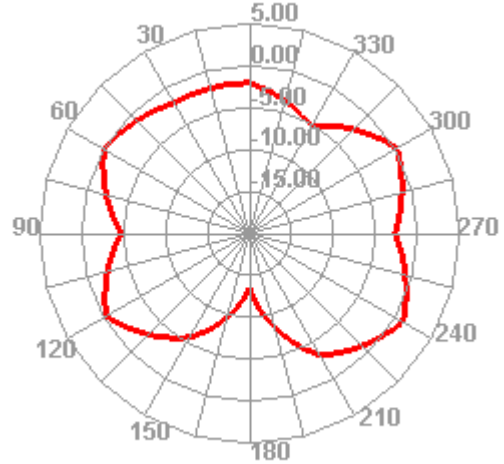

Maswell 5G Internal Antenna Mini-profile

AN.5G.INT1.100.IP4

Mechanical dimension

Maswell 5G Internal Antenna Mini-profile

AN.5G.INT1.100.IP4

Specifications

Item	Specifications	
5G Antenna	Center Frequency	800MHz ~6000MHz
	Gain	2.5dBi (Max)
	Efficiency	>50%
Mechanical	Dimension	113mm*16mm
	Material	FPC
	Cable Type	RF1.13
	Cable Length	10cm
	Connector	IPEX4

1400.000MHz E2

Maswell 5G Internal Antenna Mini-profile

AN.5G.INT1.100.IP4

Pattern

2000.000MHz

2000.000MHz H

2000.000MHz E1

2000.000MHz E2

Maswell 5G Internal Antenna Mini-profile

AN.5G.INT1.100.IP4

Pattern

3000.000MHz

3000.000MHz H

3000.000MHz E1

3000.000MHz E2

Maswell 5G Internal Antenna Mini-profile

AN.5G.INT1.100.IP4

Pattern

3300.000MHz

3300.000MHz H

3300.000MHz E1

3300.000MHz E2

Maswell 5G Internal Antenna Mini-profile

AN.5G.INT1.100.IP4