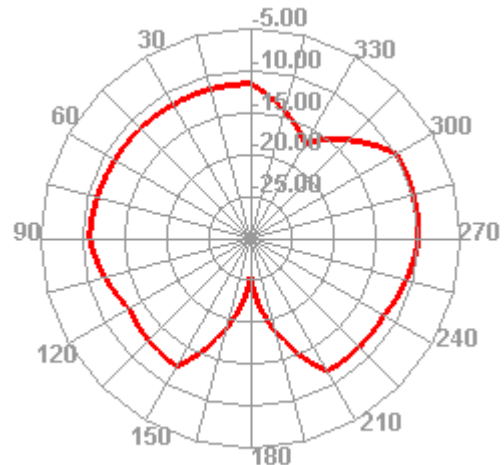

Maswell 5G Internal Antenna Mini-profile

AN.5G.INT1.100.IP4

Mechanical dimension

Maswell 5G Internal Antenna Mini-profile

AN.5G.INT1.100.IP4

Specifications

Item	Specifications	
5G Antenna	Center Frequency	800MHz ~6000MHz
	Gain	2.5dBi (Max)
	Efficiency	>50%
Mechanical	Dimension	113mm*16mm
	Material	FPC
	Cable Type	RF1.13
	Cable Length	10cm
	Connector	IPEX4

Pattern

600.000MHz

600.000MHz H

600.000MHz E1

600.000MHz E2

Maswell 5G Internal Antenna Mini-profile

AN.5G.INT1.100.IP4

Pattern

700.000MHz

700.000MHz H

700.000MHz E1

700.000MHz E2

Maswell 5G Internal Antenna Mini-profile

AN.5G.INT1.100.IP4

Pattern

800.000MHz

800.000MHz H

800.000MHz E1

800.000MHz E2

Maswell 5G Internal Antenna Mini-profile

AN.5G.INT1.100.IP4

Pattern

900.000MHz

900.000MHz H