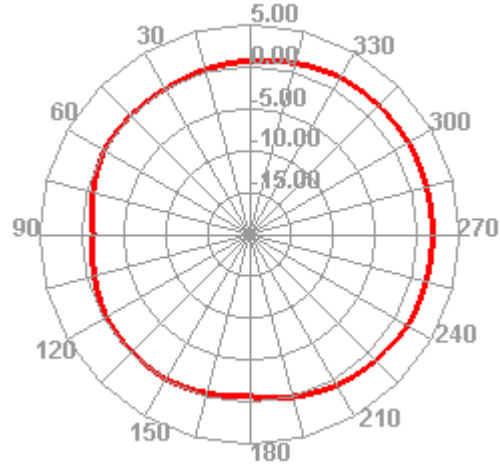

Maswell 5G Internal Antenna Mini-profile

AN.5G.INT1.100.IP4

Mechanical dimension

Maswell 5G Internal Antenna Mini-profile

AN.5G.INT1.100.IP4

Specifications

Item	Specifications	
5G Antenna	Center Frequency	800MHz ~6000MHz
	Gain	2.5dBi (Max)
	Efficiency	>50%
Mechanical	Dimension	113mm*16mm
	Material	FPC
	Cable Type	RF1.13
	Cable Length	10cm
	Connector	IPEX4

Maswell 5G Internal Antenna Mini-profile

AN.5G.INT1.100.IP4

Pattern

3000.000MHz

3000.000MHz H

3000.000MHz E1

3000.000MHz E2

Maswell 5G Internal Antenna Mini-profile

AN.5G.INT1.100.IP4

Pattern

3300.000MHz

3300.000MHz H

3300.000MHz E1

3300.000MHz E2

Maswell 5G Internal Antenna Mini-profile

AN.5G.INT1.100.IP4

Pattern

4000.000MHz

4000.000MHz H

4000.000MHz E1

4000.000MHz E2

Maswell 5G Internal Antenna Mini-profile

AN.5G.INT1.100.IP4

Pattern