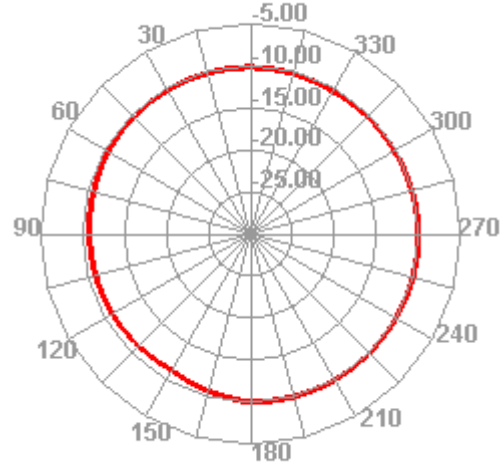

Maswell 5G Internal Antenna Mini-profile

AN.5G.INT1.100.IP4

Mechanical dimension

Maswell 5G Internal Antenna Mini-profile

AN.5G.INT1.100.IP4

Specifications

Item	Specifications	
5G Antenna	Center Frequency	800MHz ~6000MHz
	Gain	2.5dBi (Max)
	Efficiency	>50%
Mechanical	Dimension	113mm*16mm
	Material	FPC
	Cable Type	RF1.13
	Cable Length	10cm
	Connector	IPEX4

Maswell 5G Internal Antenna Mini-profile

AN.5G.INT1.100.IP4

S11

Maswell 5G Internal Antenna Mini-profile

AN.5G.INT1.100.IP4

VSWR

Maswell 5G Internal Antenna Mini-profile

AN.5G.INT1.100.IP4

Pattern

600.000MHz

600.000MHz H

600.000MHz E1

600.000MHz E2

Maswell 5G Internal Antenna Mini-profile

AN.5G.INT1.100.IP4

Pattern

700.000MHz

700.000MHz H

700.000MHz E1

700.000MHz E2

Maswell 5G Internal Antenna Mini-profile

AN.5G.INT1.100.IP4

Pattern

800.000MHz