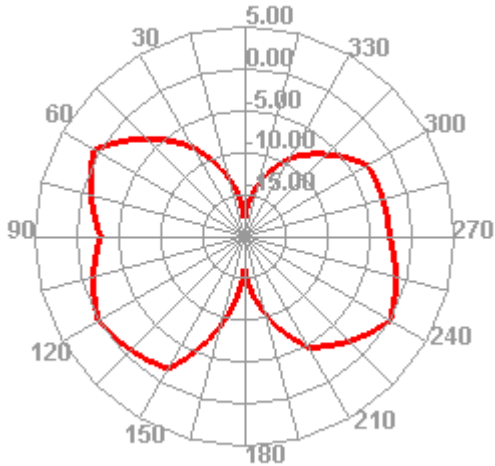

Maswell 5G Internal Antenna Mini-profile

AN.5G.INT1.100.IP4

Mechanical dimension

Maswell 5G Internal Antenna Mini-profile

AN.5G.INT1.100.IP4

Specifications

Item	Specifications	
5G Antenna	Center Frequency	800MHz ~6000MHz
	Gain	2.5dBi (Max)
	Efficiency	>50%
Mechanical	Dimension	113mm*16mm
	Material	FPC
	Cable Type	RF1.13
	Cable Length	10cm
	Connector	IPEX4

Maswell 5G Internal Antenna Mini-profile

AN.5G.INT1.100.IP4

Pattern

3000.000MHz

3000.000MHz H

3000.000MHz E1

3000.000MHz E2

Maswell 5G Internal Antenna Mini-profile

AN.5G.INT1.100.IP4

Pattern

3300.000MHz

3300.000MHz H

3300.000MHz E1

3300.000MHz E2

Maswell 5G Internal Antenna Mini-profile

AN.5G.INT1.100.IP4

Pattern

4000.000MHz

4000.000MHz H

4000.000MHz E1

4000.000MHz E2

Maswell 5G Internal Antenna Mini-profile

AN.5G.INT1.100.IP4

Pattern