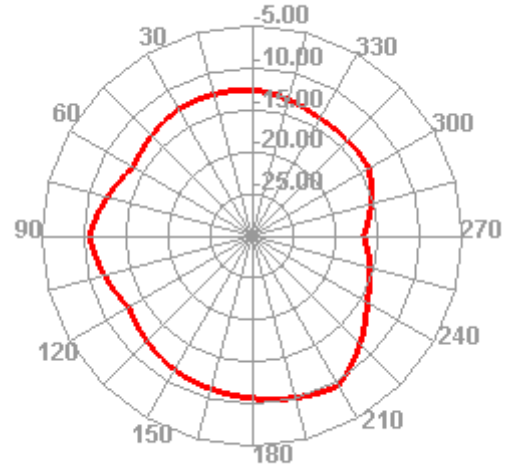

Maswell 5G Internal Antenna Mini-profile

AN.5G.INT1.100.IP4

Mechanical dimension

Maswell 5G Internal Antenna Mini-profile

AN.5G.INT1.100.IP4

Specifications

Item	Specifications	
5G Antenna	Center Frequency	800MHz ~6000MHz
	Gain	2.5dBi (Max)
	Efficiency	>50%
Mechanical	Dimension	113mm*16mm
	Material	FPC
	Cable Type	RF1.13
	Cable Length	10cm
	Connector	IPEX4

Maswell 5G Internal Antenna Mini-profile

AN.5G.INT1.100.IP4

S11

Maswell 5G Internal Antenna Mini-profile

AN.5G.INT1.100.IP4

VSWR

Maswell 5G Internal Antenna Mini-profile

AN.5G.INT1.100.IP4

Pattern

600.000MHz

600.000MHz H

600.000MHz E1

600.000MHz E2

Maswell 5G Internal Antenna Mini-profile

AN.5G.INT1.100.IP4

Pattern

700.000MHz

700.000MHz H

700.000MHz E1

700.000MHz E2

Maswell 5G Internal Antenna Mini-profile

AN.5G.INT1.100.IP4

Pattern

800.000MHz