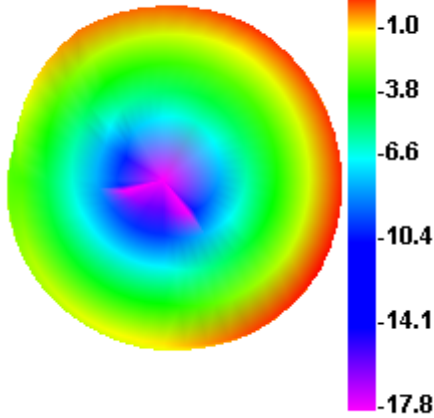

1400.000MHz E2

Maswell 5G Internal Antenna Mini-profile

AN.5G.INT1.100.IP4

Pattern

2000.000MHz

2000.000MHz H

2000.000MHz E1

2000.000MHz E2

Maswell 5G Internal Antenna Mini-profile

AN.5G.INT1.100.IP4

Pattern

3000.000MHz

3000.000MHz H

3000.000MHz E1

3000.000MHz E2

Maswell 5G Internal Antenna Mini-profile

AN.5G.INT1.100.IP4

Pattern

3300.000MHz

3300.000MHz H

3300.000MHz E1

3300.000MHz E2

Maswell 5G Internal Antenna Mini-profile

AN.5G.INT1.100.IP4