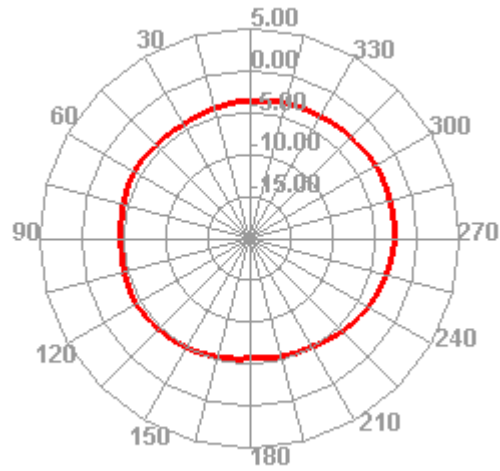

Maswell 5G Internal Antenna Mini-profile

AN.5G.INT1.100.IP4

Mechanical dimension

Maswell 5G Internal Antenna Mini-profile

AN.5G.INT1.100.IP4

Specifications

Item	Specifications	
5G Antenna	Center Frequency	800MHz ~6000MHz
	Gain	2.5dBi (Max)
	Efficiency	>50%
Mechanical	Dimension	113mm*16mm
	Material	FPC
	Cable Type	RF1.13
	Cable Length	10cm
	Connector	IPEX4

1400.000MHz E2

Maswell 5G Internal Antenna Mini-profile

AN.5G.INT1.100.IP4

Pattern

2000.000MHz

2000.000MHz H

2000.000MHz E1

2000.000MHz E2

Maswell 5G Internal Antenna Mini-profile

AN.5G.INT1.100.IP4

Pattern

3000.000MHz

3000.000MHz H

3000.000MHz E1

3000.000MHz E2

Maswell 5G Internal Antenna Mini-profile

AN.5G.INT1.100.IP4

Pattern

3300.000MHz

3300.000MHz H

3300.000MHz E1

3300.000MHz E2

Maswell 5G Internal Antenna Mini-profile

AN.5G.INT1.100.IP4