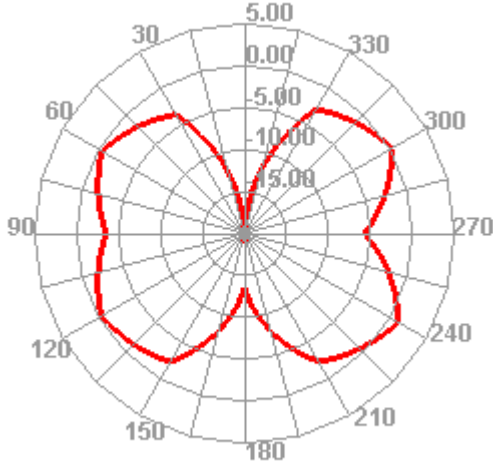

Maswell 5G Internal Antenna Mini-profile

AN.5G.INT1.100.IP4

Mechanical dimension

Maswell 5G Internal Antenna Mini-profile

AN.5G.INT1.100.IP4

Specifications

Item	Specifications	
5G Antenna	Center Frequency	800MHz ~6000MHz
	Gain	2.5dBi (Max)
	Efficiency	>50%
Mechanical	Dimension	113mm*16mm
	Material	FPC
	Cable Type	RF1.13
	Cable Length	10cm
	Connector	IPEX4

1400.000MHz E2

Maswell 5G Internal Antenna Mini-profile

AN.5G.INT1.100.IP4

Pattern

2000.000MHz

2000.000MHz H

2000.000MHz E1

2000.000MHz E2

Maswell 5G Internal Antenna Mini-profile

AN.5G.INT1.100.IP4

Pattern

3000.000MHz

3000.000MHz H

3000.000MHz E1

3000.000MHz E2

Maswell 5G Internal Antenna Mini-profile

AN.5G.INT1.100.IP4

Pattern

3300.000MHz

3300.000MHz H

3300.000MHz E1

3300.000MHz E2

Maswell 5G Internal Antenna Mini-profile

AN.5G.INT1.100.IP4