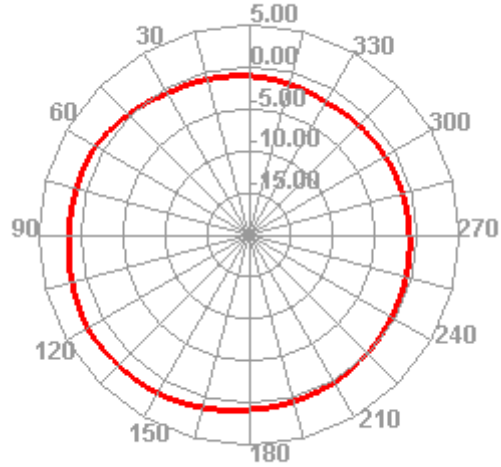

Maswell 5G Internal Antenna Mini-profile

AN.5G.INT1.100.IP4

Mechanical dimension

Maswell 5G Internal Antenna Mini-profile

AN.5G.INT1.100.IP4

Specifications

Item	Specifications	
5G Antenna	Center Frequency	800MHz ~6000MHz
	Gain	2.5dBi (Max)
	Efficiency	>50%
Mechanical	Dimension	113mm*16mm
	Material	FPC
	Cable Type	RF1.13
	Cable Length	10cm
	Connector	IPEX4

900.000MHz E1

900.000MHz E2

Maswell 5G Internal Antenna Mini-profile

AN.5G.INT1.100.IP4

Pattern

1400.000MHz

1400.000MHz H

1400.000MHz E1

1400.000MHz E2

Maswell 5G Internal Antenna Mini-profile

AN.5G.INT1.100.IP4

Pattern

2000.000MHz

2000.000MHz H

2000.000MHz E1

2000.000MHz E2

Maswell 5G Internal Antenna Mini-profile

AN.5G.INT1.100.IP4

Pattern

3000.000MHz

3000.000MHz H

3000.000MHz E1

3000.000MHz E2

Maswell 5G Internal Antenna Mini-profile