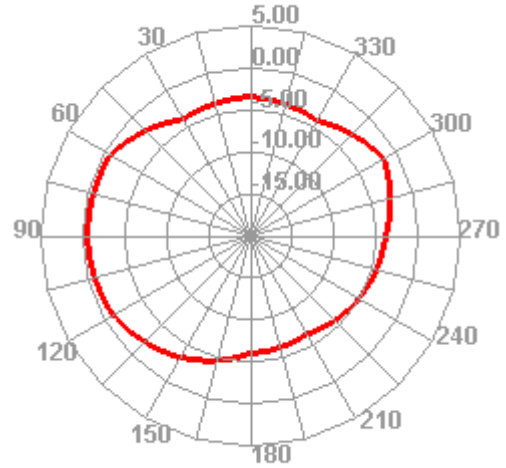

AN.5G.INT1.100.IP4

Pattern

3300.000MHz

3300.000MHz H

3300.000MHz E1

3300.000MHz E2

Maswell 5G Internal Antenna Mini-profile

AN.5G.INT1.100.IP4

Pattern

4000.000MHz

4000.000MHz H

4000.000MHz E1

4000.000MHz E2

Maswell 5G Internal Antenna Mini-profile

AN.5G.INT1.100.IP4

Pattern

5000.000MHz

5000.000MHz H

5000.000MHz E1

5000.000MHz E2

Maswell 5G Internal Antenna Mini-profile

AN.5G.INT1.100.IP4

Pattern

6000.000MHz

6000.000MHz H

6000.000MHz E1

6000.000MHz E2

Maswell 5G Internal Antenna Mini-profile

AN.5G.INT1.100.IP4

Measured Data

Freq (MHz)	Effi (%)	Gain (dBi)
600	5.16	-9.17
700	7.14	-9.25
800	25.16	-3.85
900	38.73	-0.38
1000	62.54	1.54
1100	50.19	0.24
1200	64.79	0.35
1300	59.51	0.94
1400	42.12	-0.86
1500	47.83	1.66
1600	39.68	0.18
1700	43.87	0.58
1800	60.08	2.3
1900	42.51	1.02
2000	57.77	2.15
2100	55.5	1.64
2200	55.07	2.55
2300	58.65	2.5
2400	63.62	2.59
2500	68.84	2.17
2600	67.08	2.02
2700	76.62	2.37
2800	89.12	2.79
2900	81.55	2.19
3000	71.95	1.69
3100	72.12	1.79
3200	57.16	0.97