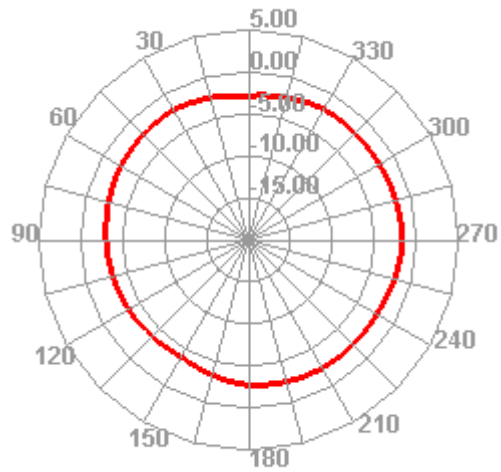

Maswell 5G Internal Antenna Mini-profile

AN.5G.INT1.100.IP4

Mechanical dimension

Maswell 5G Internal Antenna Mini-profile

AN.5G.INT1.100.IP4

Specifications

Item	Specifications	
5G Antenna	Center Frequency	800MHz ~6000MHz
	Gain	2.5dBi (Max)
	Efficiency	>50%
Mechanical	Dimension	113mm*16mm
	Material	FPC
	Cable Type	RF1.13
	Cable Length	10cm
	Connector	IPEX4

1400.000MHz E2

Maswell 5G Internal Antenna Mini-profile

AN.5G.INT1.100.IP4

Pattern

2000.000MHz

2000.000MHz H

2000.000MHz E1

2000.000MHz E2

Maswell 5G Internal Antenna Mini-profile

AN.5G.INT1.100.IP4

Pattern

3000.000MHz

3000.000MHz H

3000.000MHz E1

3000.000MHz E2

Maswell 5G Internal Antenna Mini-profile

AN.5G.INT1.100.IP4

Pattern

3300.000MHz

3300.000MHz H

3300.000MHz E1

3300.000MHz E2

Maswell 5G Internal Antenna Mini-profile

AN.5G.INT1.100.IP4