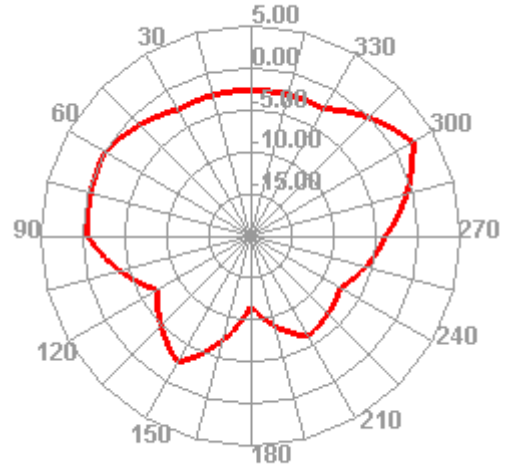

Maswell 5G Internal Antenna Mini-profile

AN.5G.INT1.100.IP4

Mechanical dimension

Maswell 5G Internal Antenna Mini-profile

AN.5G.INT1.100.IP4

Specifications

Item	Specifications	
5G Antenna	Center Frequency	800MHz ~6000MHz
	Gain	2.5dBi (Max)
	Efficiency	>50%
Mechanical	Dimension	113mm*16mm
	Material	FPC
	Cable Type	RF1.13
	Cable Length	10cm
	Connector	IPEX4

Pattern

4000.000MHz

4000.000MHz H

4000.000MHz E1

4000.000MHz E2

Maswell 5G Internal Antenna Mini-profile

AN.5G.INT1.100.IP4

Pattern

5000.000MHz

5000.000MHz H

5000.000MHz E1

5000.000MHz E2

Maswell 5G Internal Antenna Mini-profile

AN.5G.INT1.100.IP4

Pattern

6000.000MHz

6000.000MHz H

6000.000MHz E1

6000.000MHz E2

Maswell 5G Internal Antenna Mini-profile

AN.5G.INT1.100.IP4

Measured Data

Freq (MHz)	Effi (%)	Gain (dBi)
600	5.16	-9.17
700	7.14	-9.25
800	25.16	-3.85
900	38.73	-0.38
1000	62.54	1.54
1100	50.19	0.24
1200	64.79	0.35
1300	59.51	0.94
1400	42.12	-0.86
1500	47.83	1.66
1600	39.68	0.18
1700	43.87	0.58
1800	60.08	2.3
1900	42.51	1.02
2000	57.77	2.15
2100	55.5	1.64
2200	55.07	2.55
2300	58.65	2.5
2400	63.62	2.59
2500	68.84	2.17
2600	67.08	2.02
2700	76.62	2.37
2800	89.12	2.79
2900	81.55	2.19
3000	71.95	1.69
3100	72.12	1.79
3200	57.16	0.97