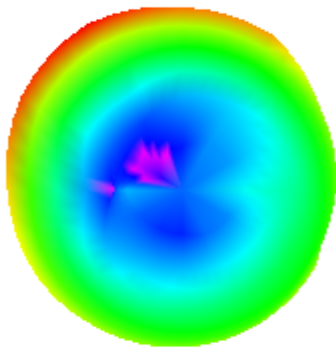

1400.000MHz E2

Maswell 5G Internal Antenna Mini-profile

AN.5G.INT1.100.IP4

Pattern

2000.000MHz

2000.000MHz H

2000.000MHz E1

2000.000MHz E2

Maswell 5G Internal Antenna Mini-profile

AN.5G.INT1.100.IP4

Pattern

3000.000MHz

3000.000MHz H

3000.000MHz E1

3000.000MHz E2

Maswell 5G Internal Antenna Mini-profile