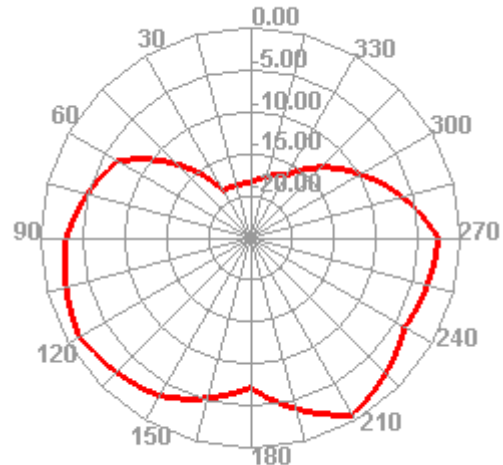

Maswell 5G Internal Antenna Mini-profile

AN.5G.INT1.100.IP4

Mechanical dimension

Maswell 5G Internal Antenna Mini-profile

AN.5G.INT1.100.IP4

Specifications

Item	Specifications	
5G Antenna	Center Frequency	800MHz ~6000MHz
	Gain	2.5dBi (Max)
	Efficiency	>50%
Mechanical	Dimension	113mm*16mm
	Material	FPC
	Cable Type	RF1.13
	Cable Length	10cm
	Connector	IPEX4

700.000MHz

700.000MHz H

700.000MHz E1

700.000MHz E2

Maswell 5G Internal Antenna Mini-profile

AN.5G.INT1.100.IP4

Pattern

800.000MHz

800.000MHz H

800.000MHz E1

800.000MHz E2

Maswell 5G Internal Antenna Mini-profile

AN.5G.INT1.100.IP4

Pattern

900.000MHz

900.000MHz H

900.000MHz E1

900.000MHz E2

Maswell 5G Internal Antenna Mini-profile

AN.5G.INT1.100.IP4

Pattern

1400.000MHz

1400.000MHz H

1400.000MHz E1