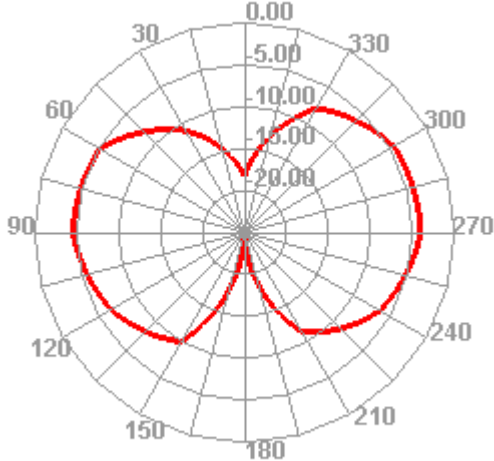

Maswell 5G Internal Antenna Mini-profile

AN.5G.INT1.100.IP4

Mechanical dimension

Maswell 5G Internal Antenna Mini-profile

AN.5G.INT1.100.IP4

Specifications

Item	Specifications	
5G Antenna	Center Frequency	800MHz ~6000MHz
	Gain	2.5dBi (Max)
	Efficiency	>50%
Mechanical	Dimension	113mm*16mm
	Material	FPC
	Cable Type	RF1.13
	Cable Length	10cm
	Connector	IPEX4

700.000MHz

700.000MHz H

700.000MHz E1

700.000MHz E2

Maswell 5G Internal Antenna Mini-profile

AN.5G.INT1.100.IP4

Pattern

800.000MHz

800.000MHz H

800.000MHz E1

800.000MHz E2

Maswell 5G Internal Antenna Mini-profile

AN.5G.INT1.100.IP4

Pattern

900.000MHz

900.000MHz H

900.000MHz E1

900.000MHz E2

Maswell 5G Internal Antenna Mini-profile

AN.5G.INT1.100.IP4

Pattern

1400.000MHz

1400.000MHz H

1400.000MHz E1