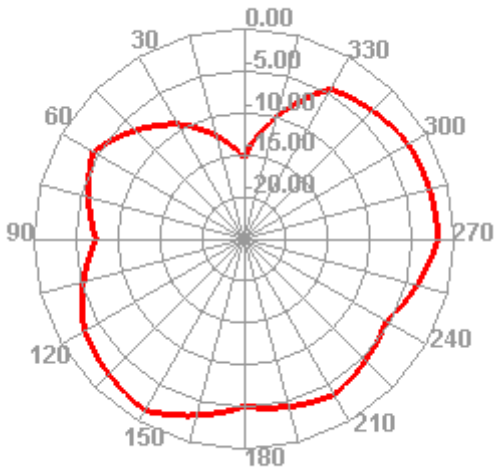

Maswell 5G Internal Antenna Mini-profile

AN.5G.INT1.100.IP4

Mechanical dimension

Maswell 5G Internal Antenna Mini-profile

AN.5G.INT1.100.IP4

Specifications

Item	Specifications	
5G Antenna	Center Frequency	800MHz ~6000MHz
	Gain	2.5dBi (Max)
	Efficiency	>50%
Mechanical	Dimension	113mm*16mm
	Material	FPC
	Cable Type	RF1.13
	Cable Length	10cm
	Connector	IPEX4

800.000MHz H

800.000MHz E1

800.000MHz E2

Maswell 5G Internal Antenna Mini-profile

AN.5G.INT1.100.IP4

Pattern

900.000MHz

900.000MHz H

900.000MHz E1

900.000MHz E2

Maswell 5G Internal Antenna Mini-profile

AN.5G.INT1.100.IP4

Pattern

1400.000MHz

1400.000MHz H

1400.000MHz E1

1400.000MHz E2

Maswell 5G Internal Antenna Mini-profile

AN.5G.INT1.100.IP4

Pattern

2000.000MHz

2000.000MHz H

2000.000MHz E1

2000.000MHz E2