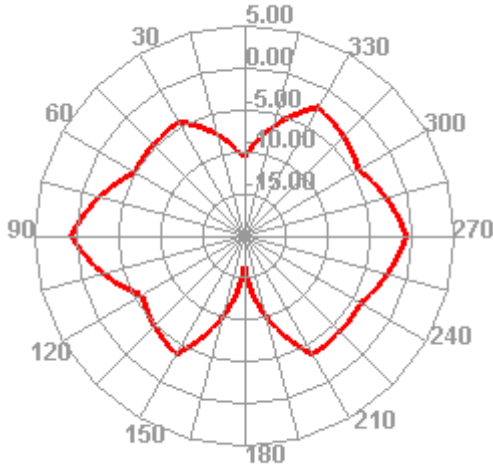

Maswell 5G Internal Antenna Mini-profile

AN.5G.INT1.100.IP4

Mechanical dimension

Maswell 5G Internal Antenna Mini-profile

AN.5G.INT1.100.IP4

Specifications

Item	Specifications	
5G Antenna	Center Frequency	800MHz ~6000MHz
	Gain	2.5dBi (Max)
	Efficiency	>50%
Mechanical	Dimension	113mm*16mm
	Material	FPC
	Cable Type	RF1.13
	Cable Length	10cm
	Connector	IPEX4

AN.5G.INT1.100.IP4

Pattern

3300.000MHz

3300.000MHz H

3300.000MHz E1

3300.000MHz E2

Maswell 5G Internal Antenna Mini-profile

AN.5G.INT1.100.IP4

Pattern

4000.000MHz

4000.000MHz H

4000.000MHz E1

4000.000MHz E2

Maswell 5G Internal Antenna Mini-profile

AN.5G.INT1.100.IP4

Pattern

5000.000MHz

5000.000MHz H

5000.000MHz E1

5000.000MHz E2

Maswell 5G Internal Antenna Mini-profile

AN.5G.INT1.100.IP4

Pattern

6000.000MHz