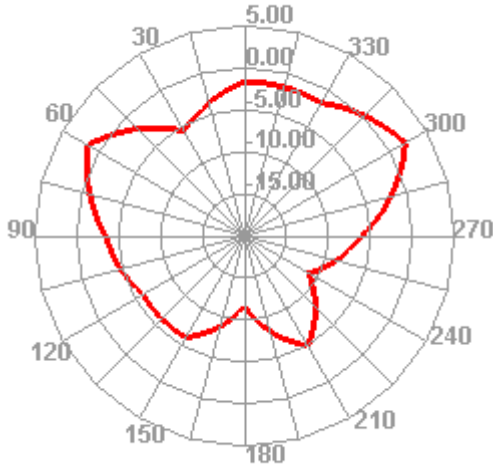

Maswell 5G Internal Antenna Mini-profile

AN.5G.INT1.100.IP4

Mechanical dimension

Maswell 5G Internal Antenna Mini-profile

AN.5G.INT1.100.IP4

Specifications

Item	Specifications	
5G Antenna	Center Frequency	800MHz ~6000MHz
	Gain	2.5dBi (Max)
	Efficiency	>50%
Mechanical	Dimension	113mm*16mm
	Material	FPC
	Cable Type	RF1.13
	Cable Length	10cm
	Connector	IPEX4

Pattern

4000.000MHz

4000.000MHz H

4000.000MHz E1

4000.000MHz E2

Maswell 5G Internal Antenna Mini-profile

AN.5G.INT1.100.IP4

Pattern

5000.000MHz

5000.000MHz H

5000.000MHz E1

5000.000MHz E2

Maswell 5G Internal Antenna Mini-profile

AN.5G.INT1.100.IP4

Pattern

6000.000MHz

6000.000MHz H

6000.000MHz E1

6000.000MHz E2

Maswell 5G Internal Antenna Mini-profile

AN.5G.INT1.100.IP4

Measured Data

Freq (MHz)	Effi (%)	Gain (dBi)
600	5.16	-9.17
700	7.14	-9.25
800	25.16	-3.85
900	38.73	-0.38
1000	62.54	1.54
1100	50.19	0.24
1200	64.79	0.35
1300	59.51	0.94
1400	42.12	-0.86
1500	47.83	1.66
1600	39.68	0.18
1700	43.87	0.58
1800	60.08	2.3
1900	42.51	1.02
2000	57.77	2.15
2100	55.5	1.64
2200	55.07	2.55
2300	58.65	2.5
2400	63.62	2.59
2500	68.84	2.17
2600	67.08	2.02
2700	76.62	2.37
2800	89.12	2.79
2900	81.55	2.19
3000	71.95	1.69
3100	72.12	1.79
3200	57.16	0.97