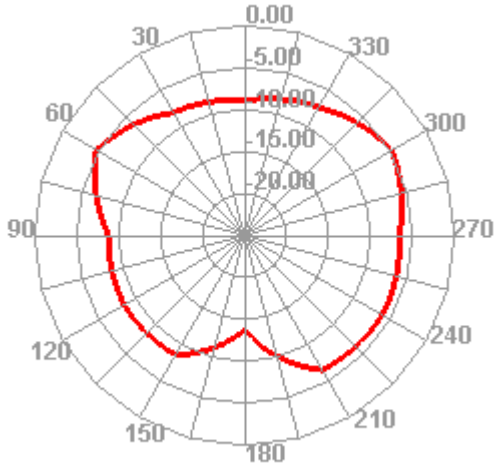

Maswell 5G Internal Antenna Mini-profile

AN.5G.INT1.100.IP4

Mechanical dimension

Maswell 5G Internal Antenna Mini-profile

AN.5G.INT1.100.IP4

Specifications

Item	Specifications	
5G Antenna	Center Frequency	800MHz ~6000MHz
	Gain	2.5dBi (Max)
	Efficiency	>50%
Mechanical	Dimension	113mm*16mm
	Material	FPC
	Cable Type	RF1.13
	Cable Length	10cm
	Connector	IPEX4

AN.5G.INT1.100.IP4

Pattern

3300.000MHz

3300.000MHz H

3300.000MHz E1

3300.000MHz E2

Maswell 5G Internal Antenna Mini-profile

AN.5G.INT1.100.IP4

Pattern

4000.000MHz

4000.000MHz H

4000.000MHz E1

4000.000MHz E2

Maswell 5G Internal Antenna Mini-profile

AN.5G.INT1.100.IP4

Pattern

5000.000MHz

5000.000MHz H

5000.000MHz E1

5000.000MHz E2

Maswell 5G Internal Antenna Mini-profile

AN.5G.INT1.100.IP4

Pattern

6000.000MHz