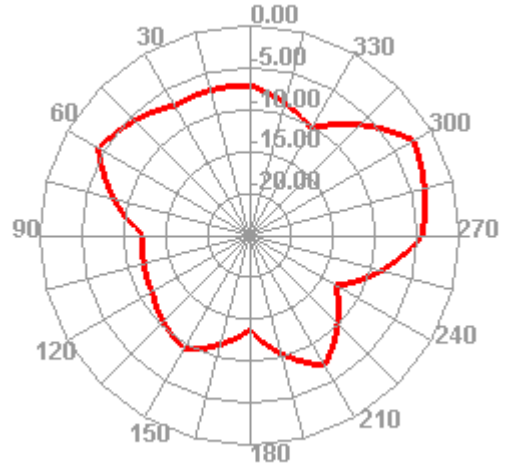

Maswell 5G Internal Antenna Mini-profile

AN.5G.INT1.100.IP4

Mechanical dimension

Maswell 5G Internal Antenna Mini-profile

AN.5G.INT1.100.IP4

Specifications

Item	Specifications	
5G Antenna	Center Frequency	800MHz ~6000MHz
	Gain	2.5dBi (Max)
	Efficiency	>50%
Mechanical	Dimension	113mm*16mm
	Material	FPC
	Cable Type	RF1.13
	Cable Length	10cm
	Connector	IPEX4

Pattern

4000.000MHz

4000.000MHz H

4000.000MHz E1

4000.000MHz E2

Maswell 5G Internal Antenna Mini-profile

AN.5G.INT1.100.IP4

Pattern

5000.000MHz

5000.000MHz H

5000.000MHz E1

5000.000MHz E2

Maswell 5G Internal Antenna Mini-profile

AN.5G.INT1.100.IP4

Pattern

6000.000MHz

6000.000MHz H

6000.000MHz E1

6000.000MHz E2

Maswell 5G Internal Antenna Mini-profile

AN.5G.INT1.100.IP4

Measured Data

Freq (MHz)	Effi (%)	Gain (dBi)
600	5.16	-9.17
700	7.14	-9.25
800	25.16	-3.85
900	38.73	-0.38
1000	62.54	1.54
1100	50.19	0.24
1200	64.79	0.35
1300	59.51	0.94
1400	42.12	-0.86
1500	47.83	1.66
1600	39.68	0.18
1700	43.87	0.58
1800	60.08	2.3
1900	42.51	1.02
2000	57.77	2.15
2100	55.5	1.64
2200	55.07	2.55
2300	58.65	2.5
2400	63.62	2.59
2500	68.84	2.17
2600	67.08	2.02
2700	76.62	2.37
2800	89.12	2.79
2900	81.55	2.19
3000	71.95	1.69
3100	72.12	1.79
3200	57.16	0.97