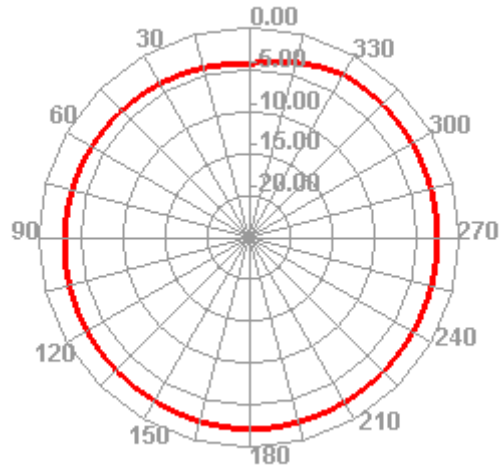

Maswell 5G Internal Antenna Mini-profile

AN.5G.INT1.100.IP4

Mechanical dimension

Maswell 5G Internal Antenna Mini-profile

AN.5G.INT1.100.IP4

Specifications

Item	Specifications	
5G Antenna	Center Frequency	800MHz ~6000MHz
	Gain	2.5dBi (Max)
	Efficiency	>50%
Mechanical	Dimension	113mm*16mm
	Material	FPC
	Cable Type	RF1.13
	Cable Length	10cm
	Connector	IPEX4

700.000MHz

700.000MHz H

700.000MHz E1

700.000MHz E2

Maswell 5G Internal Antenna Mini-profile

AN.5G.INT1.100.IP4

Pattern

800.000MHz

800.000MHz H

800.000MHz E1

800.000MHz E2

Maswell 5G Internal Antenna Mini-profile

AN.5G.INT1.100.IP4

Pattern

900.000MHz

900.000MHz H

900.000MHz E1

900.000MHz E2

Maswell 5G Internal Antenna Mini-profile

AN.5G.INT1.100.IP4

Pattern

1400.000MHz

1400.000MHz H

1400.000MHz E1