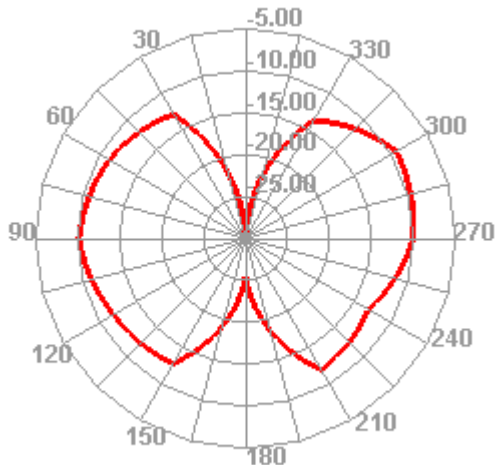

Maswell 5G Internal Antenna Mini-profile

AN.5G.INT1.100.IP4

Mechanical dimension

Maswell 5G Internal Antenna Mini-profile

AN.5G.INT1.100.IP4

Specifications

Item	Specifications	
5G Antenna	Center Frequency	800MHz ~6000MHz
	Gain	2.5dBi (Max)
	Efficiency	>50%
Mechanical	Dimension	113mm*16mm
	Material	FPC
	Cable Type	RF1.13
	Cable Length	10cm
	Connector	IPEX4

Maswell 5G Internal Antenna Mini-profile

AN.5G.INT1.100.IP4

S11

Maswell 5G Internal Antenna Mini-profile

AN.5G.INT1.100.IP4

VSWR

Maswell 5G Internal Antenna Mini-profile

AN.5G.INT1.100.IP4

Pattern

600.000MHz

600.000MHz H

600.000MHz E1

600.000MHz E2

Maswell 5G Internal Antenna Mini-profile

AN.5G.INT1.100.IP4

Pattern

700.000MHz

700.000MHz H

700.000MHz E1

700.000MHz E2

Maswell 5G Internal Antenna Mini-profile

AN.5G.INT1.100.IP4

Pattern

800.000MHz