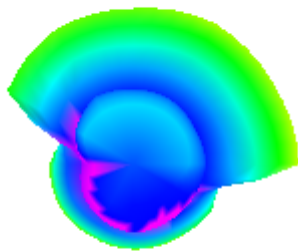

Maswell 5G Internal Antenna Mini-profile

AN.5G.INT1.100.IP4

Mechanical dimension

Maswell 5G Internal Antenna Mini-profile

AN.5G.INT1.100.IP4

Specifications

Item	Specifications	
5G Antenna	Center Frequency	800MHz ~6000MHz
	Gain	2.5dBi (Max)
	Efficiency	>50%
Mechanical	Dimension	113mm*16mm
	Material	FPC
	Cable Type	RF1.13
	Cable Length	10cm
	Connector	IPEX4

Maswell 5G Internal Antenna Mini-profile

AN.5G.INT1.100.IP4

S11

Maswell 5G Internal Antenna Mini-profile

AN.5G.INT1.100.IP4

VSWR

Maswell 5G Internal Antenna Mini-profile

AN.5G.INT1.100.IP4

Pattern

600.000MHz

600.000MHz H

600.000MHz E1

600.000MHz E2

Maswell 5G Internal Antenna Mini-profile

AN.5G.INT1.100.IP4

Pattern