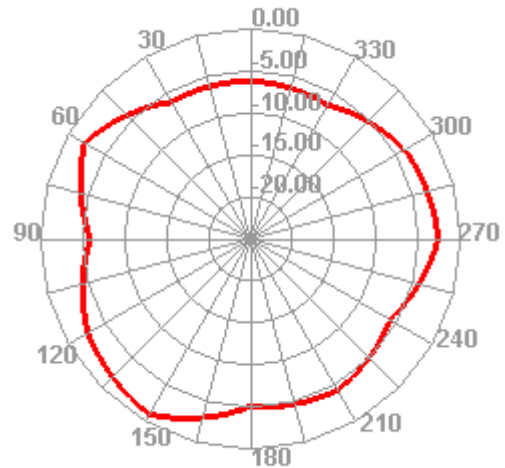

Maswell 5G Internal Antenna Mini-profile

AN.5G.INT1.100.IP4

Mechanical dimension

Maswell 5G Internal Antenna Mini-profile

AN.5G.INT1.100.IP4

Specifications

Item	Specifications	
5G Antenna	Center Frequency	800MHz ~6000MHz
	Gain	2.5dBi (Max)
	Efficiency	>50%
Mechanical	Dimension	113mm*16mm
	Material	FPC
	Cable Type	RF1.13
	Cable Length	10cm
	Connector	IPEX4

800.000MHz H

800.000MHz E1

800.000MHz E2

Maswell 5G Internal Antenna Mini-profile

AN.5G.INT1.100.IP4

Pattern

900.000MHz

900.000MHz H

900.000MHz E1

900.000MHz E2

Maswell 5G Internal Antenna Mini-profile

AN.5G.INT1.100.IP4

Pattern

1400.000MHz

1400.000MHz H

1400.000MHz E1

1400.000MHz E2

Maswell 5G Internal Antenna Mini-profile

AN.5G.INT1.100.IP4

Pattern

2000.000MHz

2000.000MHz H

2000.000MHz E1

2000.000MHz E2