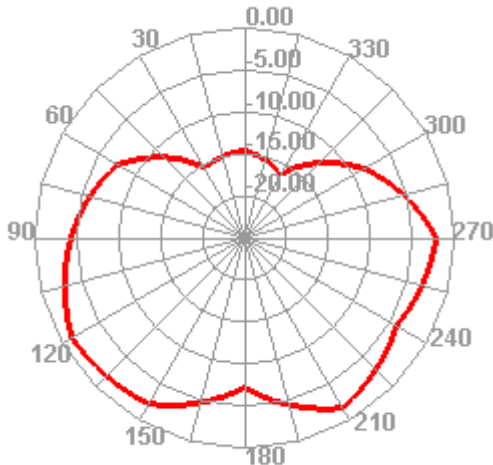

Maswell 5G Internal Antenna Mini-profile

AN.5G.INT1.100.IP4

Mechanical dimension

Maswell 5G Internal Antenna Mini-profile

AN.5G.INT1.100.IP4

Specifications

Item	Specifications	
5G Antenna	Center Frequency	800MHz ~6000MHz
	Gain	2.5dBi (Max)
	Efficiency	>50%
Mechanical	Dimension	113mm*16mm
	Material	FPC
	Cable Type	RF1.13
	Cable Length	10cm
	Connector	IPEX4

700.000MHz

700.000MHz H

700.000MHz E1

700.000MHz E2

Maswell 5G Internal Antenna Mini-profile

AN.5G.INT1.100.IP4

Pattern

800.000MHz

800.000MHz H

800.000MHz E1

800.000MHz E2

Maswell 5G Internal Antenna Mini-profile

AN.5G.INT1.100.IP4

Pattern

900.000MHz

900.000MHz H

900.000MHz E1

900.000MHz E2

Maswell 5G Internal Antenna Mini-profile

AN.5G.INT1.100.IP4

Pattern

1400.000MHz

1400.000MHz H

1400.000MHz E1