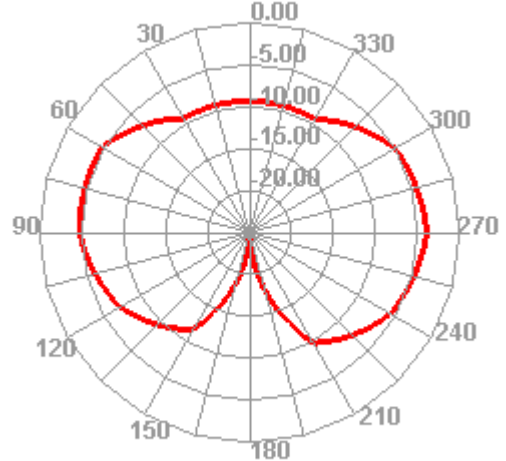

Maswell 5G Internal Antenna Mini-profile

AN.5G.INT1.100.IP4

Mechanical dimension

Maswell 5G Internal Antenna Mini-profile

AN.5G.INT1.100.IP4

Specifications

Item	Specifications	
5G Antenna	Center Frequency	800MHz ~6000MHz
	Gain	2.5dBi (Max)
	Efficiency	>50%
Mechanical	Dimension	113mm*16mm
	Material	FPC
	Cable Type	RF1.13
	Cable Length	10cm
	Connector	IPEX4

Pattern

600.000MHz

600.000MHz H

600.000MHz E1

600.000MHz E2

Maswell 5G Internal Antenna Mini-profile

AN.5G.INT1.100.IP4

Pattern

700.000MHz

700.000MHz H

700.000MHz E1

700.000MHz E2

Maswell 5G Internal Antenna Mini-profile

AN.5G.INT1.100.IP4

Pattern

800.000MHz

800.000MHz H

800.000MHz E1

800.000MHz E2

Maswell 5G Internal Antenna Mini-profile

AN.5G.INT1.100.IP4

Pattern

900.000MHz

900.000MHz H