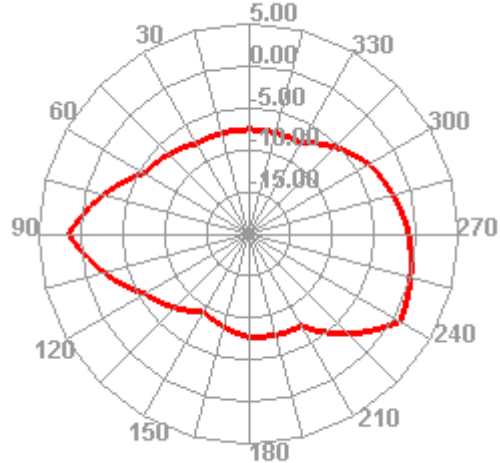

Maswell 5G Internal Antenna Mini-profile

AN.5G.INT1.100.IP4

Mechanical dimension

Maswell 5G Internal Antenna Mini-profile

AN.5G.INT1.100.IP4

Specifications

Item	Specifications	
5G Antenna	Center Frequency	800MHz ~6000MHz
	Gain	2.5dBi (Max)
	Efficiency	>50%
Mechanical	Dimension	113mm*16mm
	Material	FPC
	Cable Type	RF1.13
	Cable Length	10cm
	Connector	IPEX4

900.000MHz E1

900.000MHz E2

Maswell 5G Internal Antenna Mini-profile

AN.5G.INT1.100.IP4

Pattern

1400.000MHz

1400.000MHz H

1400.000MHz E1

1400.000MHz E2

Maswell 5G Internal Antenna Mini-profile

AN.5G.INT1.100.IP4

Pattern

2000.000MHz

2000.000MHz H

2000.000MHz E1

2000.000MHz E2

Maswell 5G Internal Antenna Mini-profile

AN.5G.INT1.100.IP4

Pattern

3000.000MHz

3000.000MHz H

3000.000MHz E1

3000.000MHz E2

Maswell 5G Internal Antenna Mini-profile