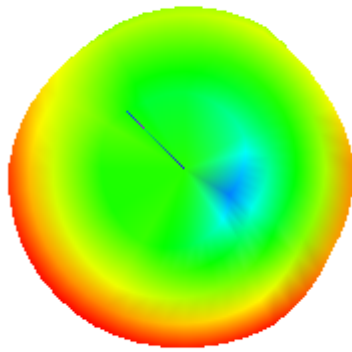

5000.000MHz

5000.000MHz H

5000.000MHz E1

5000.000MHz E2

Maswell 5G Internal Antenna Mini-profile

AN.5G.INT1.100.IP4

Pattern

6000.000MHz

6000.000MHz H

6000.000MHz E1

6000.000MHz E2

Maswell 5G Internal Antenna Mini-profile

AN.5G.INT1.100.IP4

Measured Data

Freq (MHz)	Effi (%)	Gain (dBi)
600	5.16	-9.17
700	7.14	-9.25
800	25.16	-3.85
900	38.73	-0.38
1000	62.54	1.54
1100	50.19	0.24
1200	64.79	0.35
1300	59.51	0.94
1400	42.12	-0.86
1500	47.83	1.66
1600	39.68	0.18
1700	43.87	0.58
1800	60.08	2.3
1900	42.51	1.02
2000	57.77	2.15
2100	55.5	1.64
2200	55.07	2.55
2300	58.65	2.5
2400	63.62	2.59
2500	68.84	2.17
2600	67.08	2.02
2700	76.62	2.37
2800	89.12	2.79
2900	81.55	2.19
3000	71.95	1.69
3100	72.12	1.79
3200	57.16	0.97