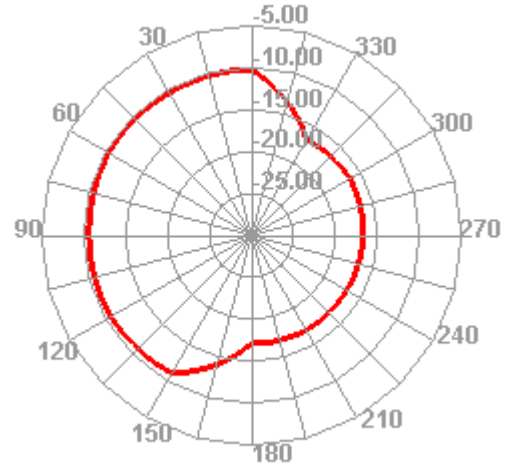

Maswell 5G Internal Antenna Mini-profile

AN.5G.INT1.100.IP4

Mechanical dimension

Maswell 5G Internal Antenna Mini-profile

AN.5G.INT1.100.IP4

Specifications

Item	Specifications	
5G Antenna	Center Frequency	800MHz ~6000MHz
	Gain	2.5dBi (Max)
	Efficiency	>50%
Mechanical	Dimension	113mm*16mm
	Material	FPC
	Cable Type	RF1.13
	Cable Length	10cm
	Connector	IPEX4

Maswell 5G Internal Antenna Mini-profile

AN.5G.INT1.100.IP4

S11

Maswell 5G Internal Antenna Mini-profile

AN.5G.INT1.100.IP4

VSWR

Maswell 5G Internal Antenna Mini-profile

AN.5G.INT1.100.IP4

Pattern

600.000MHz

600.000MHz H

600.000MHz E1

600.000MHz E2

Maswell 5G Internal Antenna Mini-profile

AN.5G.INT1.100.IP4

Pattern

700.000MHz

700.000MHz H

700.000MHz E1

700.000MHz E2

Maswell 5G Internal Antenna Mini-profile

AN.5G.INT1.100.IP4

Pattern

800.000MHz