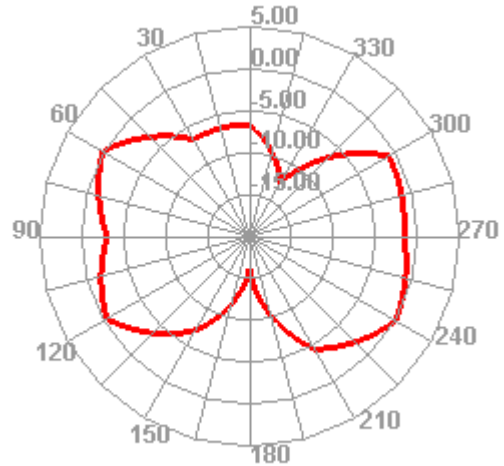

Maswell 5G Internal Antenna Mini-profile

AN.5G.INT1.100.IP4

Mechanical dimension

Maswell 5G Internal Antenna Mini-profile

AN.5G.INT1.100.IP4

Specifications

Item	Specifications	
5G Antenna	Center Frequency	800MHz ~6000MHz
	Gain	2.5dBi (Max)
	Efficiency	>50%
Mechanical	Dimension	113mm*16mm
	Material	FPC
	Cable Type	RF1.13
	Cable Length	10cm
	Connector	IPEX4

Maswell 5G Internal Antenna Mini-profile

AN.5G.INT1.100.IP4

Pattern

3000.000MHz

3000.000MHz H

3000.000MHz E1

3000.000MHz E2

Maswell 5G Internal Antenna Mini-profile

AN.5G.INT1.100.IP4

Pattern

3300.000MHz

3300.000MHz H

3300.000MHz E1

3300.000MHz E2

Maswell 5G Internal Antenna Mini-profile

AN.5G.INT1.100.IP4

Pattern

4000.000MHz

4000.000MHz H

4000.000MHz E1

4000.000MHz E2

Maswell 5G Internal Antenna Mini-profile

AN.5G.INT1.100.IP4

Pattern