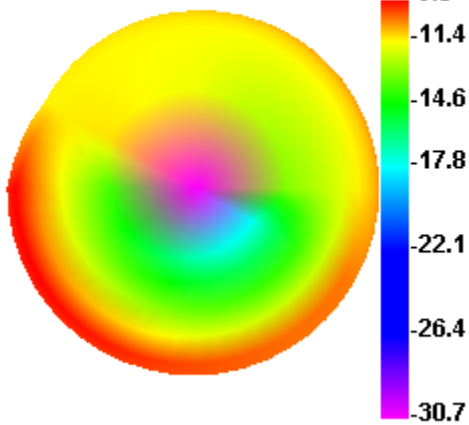

Maswell 5G Internal Antenna Mini-profile

AN.5G.INT1.100.IP4

Mechanical dimension

Maswell 5G Internal Antenna Mini-profile

AN.5G.INT1.100.IP4

Specifications

Item	Specifications	
5G Antenna	Center Frequency	800MHz ~6000MHz
	Gain	2.5dBi (Max)
	Efficiency	>50%
Mechanical	Dimension	113mm*16mm
	Material	FPC
	Cable Type	RF1.13
	Cable Length	10cm
	Connector	IPEX4

Maswell 5G Internal Antenna Mini-profile

AN.5G.INT1.100.IP4

S11

Maswell 5G Internal Antenna Mini-profile

AN.5G.INT1.100.IP4

VSWR

Maswell 5G Internal Antenna Mini-profile

AN.5G.INT1.100.IP4

Pattern

600.000MHz

600.000MHz H

600.000MHz E1

600.000MHz E2

Maswell 5G Internal Antenna Mini-profile

AN.5G.INT1.100.IP4

Pattern

700.000MHz

700.000MHz H

700.000MHz E1

700.000MHz E2

Maswell 5G Internal Antenna Mini-profile

AN.5G.INT1.100.IP4

Pattern

800.000MHz