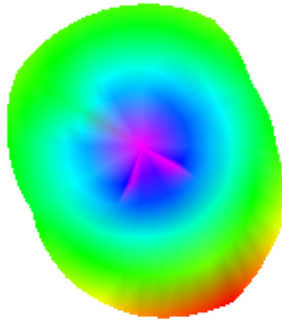

AN.5G.INT1.100.IP4

Pattern

3300.000MHz

3300.000MHz H

3300.000MHz E1

3300.000MHz E2

Maswell 5G Internal Antenna Mini-profile

AN.5G.INT1.100.IP4

Pattern

4000.000MHz

4000.000MHz H

4000.000MHz E1

4000.000MHz E2

Maswell 5G Internal Antenna Mini-profile

AN.5G.INT1.100.IP4

Pattern

5000.000MHz

5000.000MHz H

5000.000MHz E1

5000.000MHz E2

Maswell 5G Internal Antenna Mini-profile

AN.5G.INT1.100.IP4

Pattern

6000.000MHz