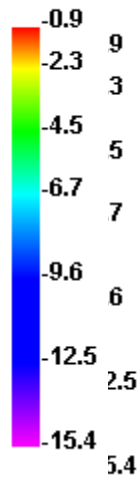

Maswell 5G Internal Antenna Mini-profile

AN.5G.INT1.100.IP4

Mechanical dimension

Maswell 5G Internal Antenna Mini-profile

AN.5G.INT1.100.IP4

Specifications

Item	Specifications	
5G Antenna	Center Frequency	800MHz ~6000MHz
	Gain	2.5dBi (Max)
	Efficiency	>50%
Mechanical	Dimension	113mm*16mm
	Material	FPC
	Cable Type	RF1.13
	Cable Length	10cm
	Connector	IPEX4

900.000MHz E1

900.000MHz E2

Maswell 5G Internal Antenna Mini-profile

AN.5G.INT1.100.IP4

Pattern

1400.000MHz

1400.000MHz H

1400.000MHz E1

1400.000MHz E2

Maswell 5G Internal Antenna Mini-profile

AN.5G.INT1.100.IP4

Pattern

2000.000MHz

2000.000MHz H

2000.000MHz E1

2000.000MHz E2