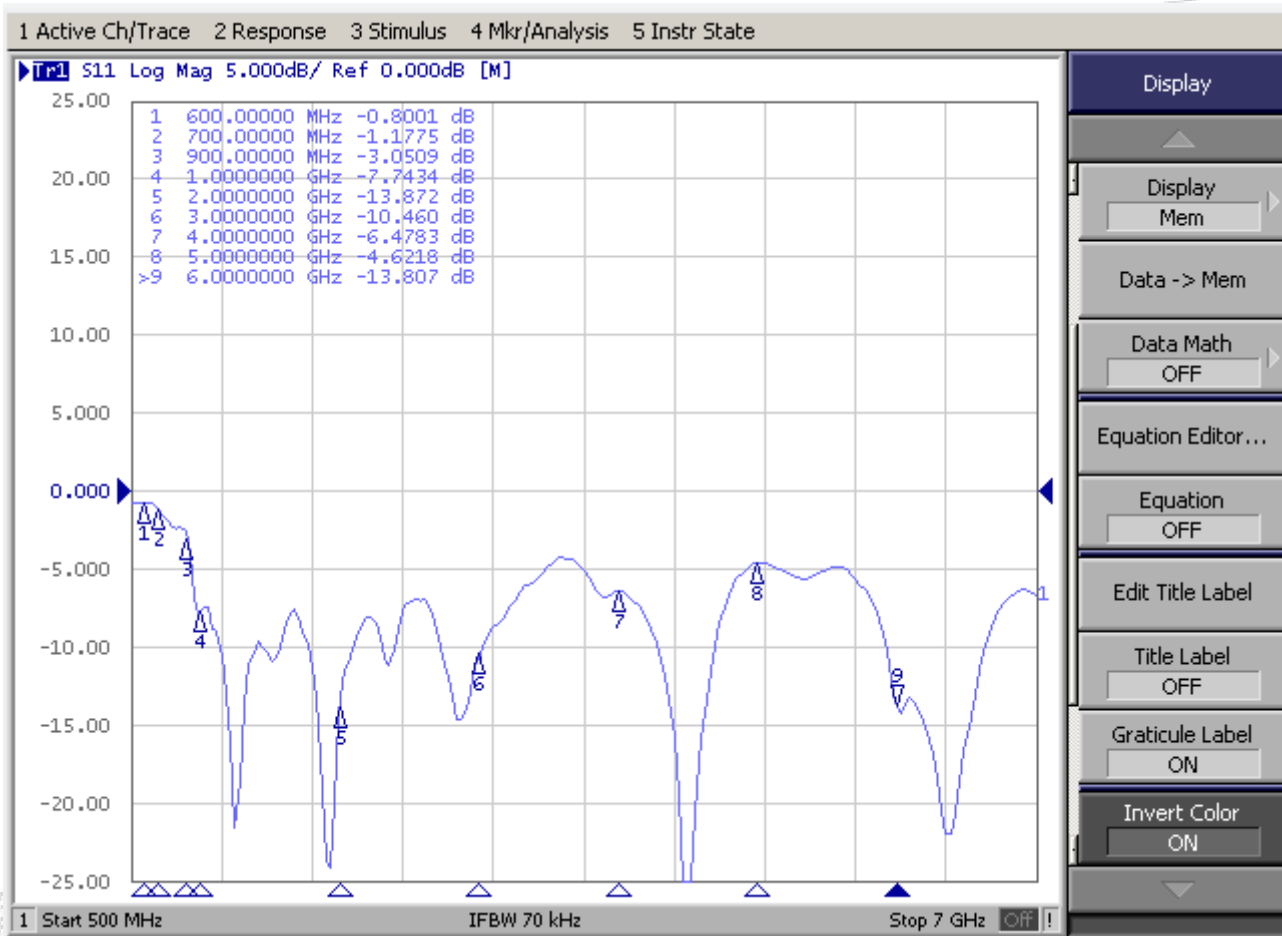

Maswell 5G Internal Antenna Mini-profile

AN.5G.INT1.100.IP4

Mechanical dimension

Maswell 5G Internal Antenna Mini-profile

AN.5G.INT1.100.IP4

Specifications

Item	Specifications	
5G Antenna	Center Frequency	800MHz ~6000MHz
	Gain	2.5dBi (Max)
	Efficiency	>50%
Mechanical	Dimension	113mm*16mm
	Material	FPC
	Cable Type	RF1.13
	Cable Length	10cm
	Connector	IPEX4

Maswell 5G Internal Antenna Mini-profile

AN.5G.INT1.100.IP4

S11

Maswell 5G Internal Antenna Mini-profile

AN.5G.INT1.100.IP4

VSWR

Maswell 5G Internal Antenna Mini-profile

AN.5G.INT1.100.IP4

Pattern

600.000MHz

600.000MHz H

600.000MHz E1

600.000MHz E2

Maswell 5G Internal Antenna Mini-profile

AN.5G.INT1.100.IP4

Pattern

700.000MHz

700.000MHz H

700.000MHz E1

700.000MHz E2

Maswell 5G Internal Antenna Mini-profile

AN.5G.INT1.100.IP4

Pattern

800.000MHz