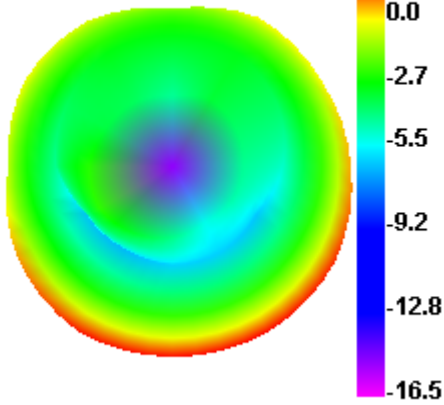

Maswell 5G Internal Antenna Mini-profile

AN.5G.INT1.100.IP4

Pattern

3000.000MHz

3000.000MHz H

3000.000MHz E1

3000.000MHz E2

Maswell 5G Internal Antenna Mini-profile

AN.5G.INT1.100.IP4

Pattern

3300.000MHz

3300.000MHz H

3300.000MHz E1

3300.000MHz E2

Maswell 5G Internal Antenna Mini-profile

AN.5G.INT1.100.IP4

Pattern

4000.000MHz

4000.000MHz H

4000.000MHz E1

4000.000MHz E2

Maswell 5G Internal Antenna Mini-profile

AN.5G.INT1.100.IP4

Pattern