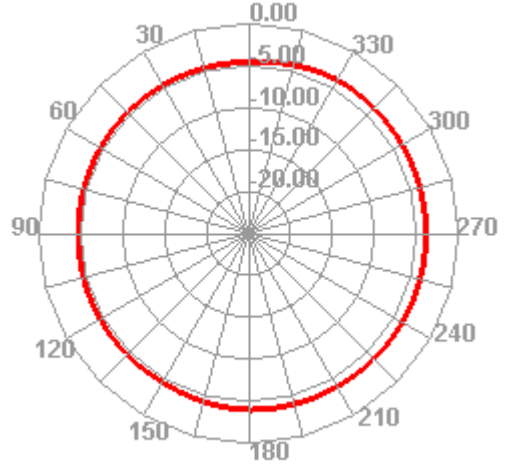

Maswell 5G Internal Antenna Mini-profile

AN.5G.INT1.100.IP4

Mechanical dimension

Maswell 5G Internal Antenna Mini-profile

AN.5G.INT1.100.IP4

Specifications

Item	Specifications	
5G Antenna	Center Frequency	800MHz ~6000MHz
	Gain	2.5dBi (Max)
	Efficiency	>50%
Mechanical	Dimension	113mm*16mm
	Material	FPC
	Cable Type	RF1.13
	Cable Length	10cm
	Connector	IPEX4

Pattern

600.000MHz

600.000MHz H

600.000MHz E1

600.000MHz E2

Maswell 5G Internal Antenna Mini-profile

AN.5G.INT1.100.IP4

Pattern

700.000MHz

700.000MHz H

700.000MHz E1

700.000MHz E2

Maswell 5G Internal Antenna Mini-profile

AN.5G.INT1.100.IP4

Pattern

800.000MHz

800.000MHz H

800.000MHz E1

800.000MHz E2

Maswell 5G Internal Antenna Mini-profile

AN.5G.INT1.100.IP4

Pattern

900.000MHz

900.000MHz H