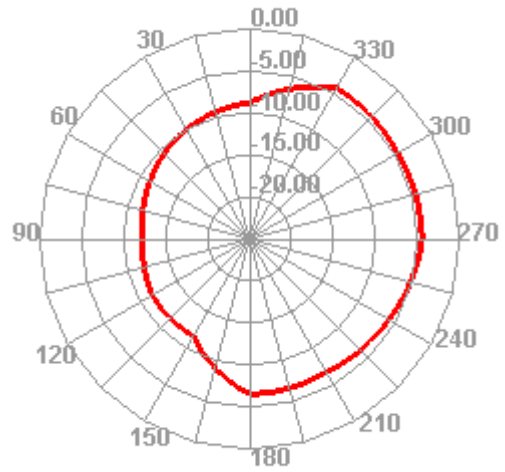

AN.5G.INT1.100.IP4

Pattern

3300.000MHz

3300.000MHz H

3300.000MHz E1

3300.000MHz E2

Maswell 5G Internal Antenna Mini-profile

AN.5G.INT1.100.IP4

Pattern

4000.000MHz

4000.000MHz H

4000.000MHz E1

4000.000MHz E2

Maswell 5G Internal Antenna Mini-profile

AN.5G.INT1.100.IP4

Pattern

5000.000MHz

5000.000MHz H

5000.000MHz E1

5000.000MHz E2

Maswell 5G Internal Antenna Mini-profile

AN.5G.INT1.100.IP4

Pattern

6000.000MHz

6000.000MHz H

6000.000MHz E1

6000.000MHz E2

Maswell 5G Internal Antenna Mini-profile

AN.5G.INT1.100.IP4

Measured Data

Freq (MHz)	Effi (%)	Gain (dBi)
600	5.16	-9.17
700	7.14	-9.25
800	25.16	-3.85
900	38.73	-0.38
1000	62.54	1.54
1100	50.19	0.24
1200	64.79	0.35
1300	59.51	0.94
1400	42.12	-0.86
1500	47.83	1.66
1600	39.68	0.18
1700	43.87	0.58
1800	60.08	2.3
1900	42.51	1.02
2000	57.77	2.15
2100	55.5	1.64
2200	55.07	2.55
2300	58.65	2.5
2400	63.62	2.59
2500	68.84	2.17
2600	67.08	2.02
2700	76.62	2.37
2800	89.12	2.79
2900	81.55	2.19
3000	71.95	1.69
3100	72.12	1.79
3200	57.16	0.97