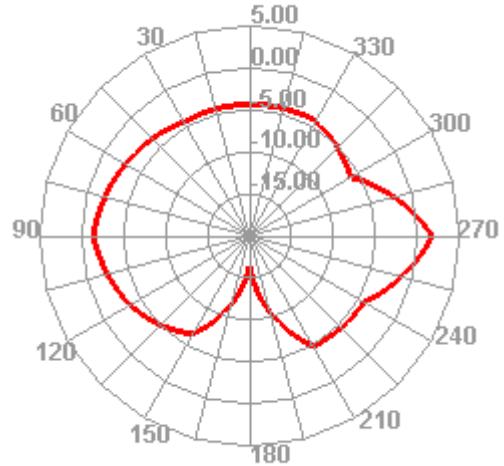

Maswell 5G Internal Antenna Mini-profile

AN.5G.INT1.100.IP4

Mechanical dimension

Maswell 5G Internal Antenna Mini-profile

AN.5G.INT1.100.IP4

Specifications

Item	Specifications	
5G Antenna	Center Frequency	800MHz ~6000MHz
	Gain	2.5dBi (Max)
	Efficiency	>50%
Mechanical	Dimension	113mm*16mm
	Material	FPC
	Cable Type	RF1.13
	Cable Length	10cm
	Connector	IPEX4

AN.5G.INT1.100.IP4

Pattern

3300.000MHz

3300.000MHz H

3300.000MHz E1

3300.000MHz E2

Maswell 5G Internal Antenna Mini-profile

AN.5G.INT1.100.IP4

Pattern

4000.000MHz

4000.000MHz H

4000.000MHz E1

4000.000MHz E2

Maswell 5G Internal Antenna Mini-profile

AN.5G.INT1.100.IP4

Pattern

5000.000MHz

5000.000MHz H

5000.000MHz E1

5000.000MHz E2

Maswell 5G Internal Antenna Mini-profile

AN.5G.INT1.100.IP4

Pattern

6000.000MHz