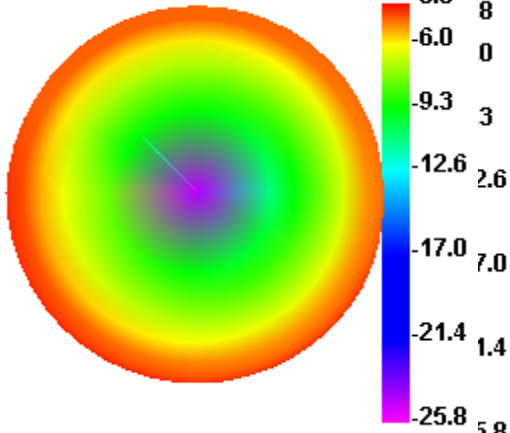

Maswell 5G Internal Antenna Mini-profile

AN.5G.INT1.100.IP4

Mechanical dimension

Maswell 5G Internal Antenna Mini-profile

AN.5G.INT1.100.IP4

Specifications

Item	Specifications	
5G Antenna	Center Frequency	800MHz ~6000MHz
	Gain	2.5dBi (Max)
	Efficiency	>50%
Mechanical	Dimension	113mm*16mm
	Material	FPC
	Cable Type	RF1.13
	Cable Length	10cm
	Connector	IPEX4

700.000MHz

700.000MHz H

700.000MHz E1

700.000MHz E2

Maswell 5G Internal Antenna Mini-profile

AN.5G.INT1.100.IP4

Pattern

800.000MHz

800.000MHz H

800.000MHz E1

800.000MHz E2

Maswell 5G Internal Antenna Mini-profile

AN.5G.INT1.100.IP4

Pattern

900.000MHz

900.000MHz H