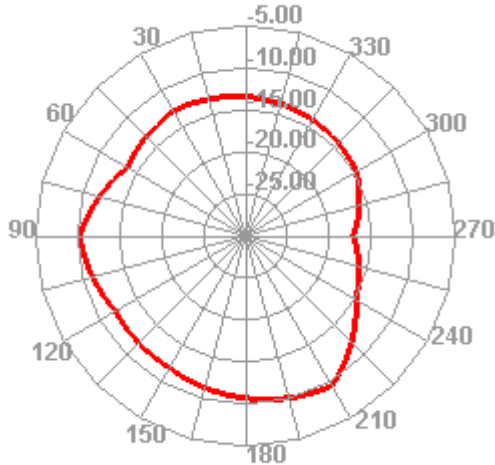

Maswell 5G Internal Antenna Mini-profile

AN.5G.INT1.100.IP4

Mechanical dimension

Maswell 5G Internal Antenna Mini-profile

AN.5G.INT1.100.IP4

Specifications

Item	Specifications	
5G Antenna	Center Frequency	800MHz ~6000MHz
	Gain	2.5dBi (Max)
	Efficiency	>50%
Mechanical	Dimension	113mm*16mm
	Material	FPC
	Cable Type	RF1.13
	Cable Length	10cm
	Connector	IPEX4

Maswell 5G Internal Antenna Mini-profile

AN.5G.INT1.100.IP4

S11

Maswell 5G Internal Antenna Mini-profile

AN.5G.INT1.100.IP4

VSWR

Maswell 5G Internal Antenna Mini-profile

AN.5G.INT1.100.IP4

Pattern

600.000MHz

600.000MHz H

600.000MHz E1

600.000MHz E2

Maswell 5G Internal Antenna Mini-profile

AN.5G.INT1.100.IP4

Pattern

700.000MHz

700.000MHz H

700.000MHz E1

700.000MHz E2

Maswell 5G Internal Antenna Mini-profile

AN.5G.INT1.100.IP4

Pattern

800.000MHz