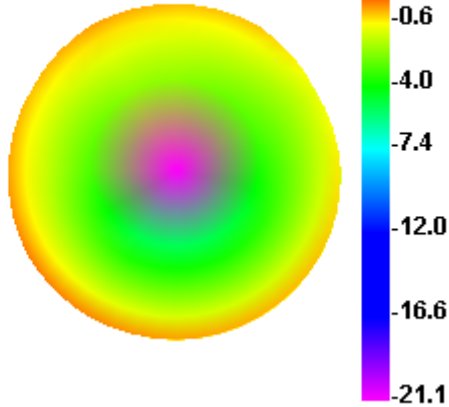

1400.000MHz E2

Maswell 5G Internal Antenna Mini-profile

AN.5G.INT1.100.IP4

Pattern

2000.000MHz

2000.000MHz H

2000.000MHz E1

2000.000MHz E2

Maswell 5G Internal Antenna Mini-profile

AN.5G.INT1.100.IP4

Pattern

3000.000MHz

3000.000MHz H

3000.000MHz E1

3000.000MHz E2

Maswell 5G Internal Antenna Mini-profile