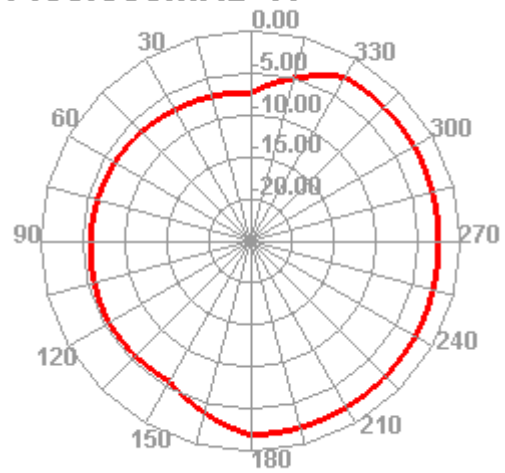

Maswell 5G Internal Antenna Mini-profile

AN.5G.INT1.100.IP4

Mechanical dimension

Maswell 5G Internal Antenna Mini-profile

AN.5G.INT1.100.IP4

Specifications

Item	Specifications	
5G Antenna	Center Frequency	800MHz ~6000MHz
	Gain	2.5dBi (Max)
	Efficiency	>50%
Mechanical	Dimension	113mm*16mm
	Material	FPC
	Cable Type	RF1.13
	Cable Length	10cm
	Connector	IPEX4

800.000MHz H

800.000MHz E1

800.000MHz E2

Maswell 5G Internal Antenna Mini-profile

AN.5G.INT1.100.IP4

Pattern

900.000MHz

900.000MHz H

900.000MHz E1

900.000MHz E2

Maswell 5G Internal Antenna Mini-profile

AN.5G.INT1.100.IP4

Pattern

1400.000MHz

1400.000MHz H

1400.000MHz E1

1400.000MHz E2

Maswell 5G Internal Antenna Mini-profile

AN.5G.INT1.100.IP4

Pattern

2000.000MHz

2000.000MHz H

2000.000MHz E1

2000.000MHz E2