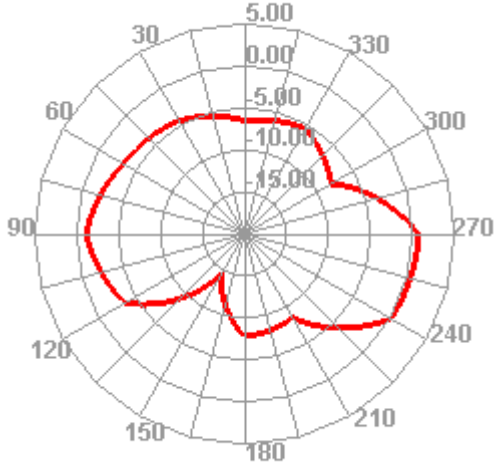

Maswell 5G Internal Antenna Mini-profile

AN.5G.INT1.100.IP4

Mechanical dimension

Maswell 5G Internal Antenna Mini-profile

AN.5G.INT1.100.IP4

Specifications

Item	Specifications	
5G Antenna	Center Frequency	800MHz ~6000MHz
	Gain	2.5dBi (Max)
	Efficiency	>50%
Mechanical	Dimension	113mm*16mm
	Material	FPC
	Cable Type	RF1.13
	Cable Length	10cm
	Connector	IPEX4

900.000MHz E1

900.000MHz E2

Maswell 5G Internal Antenna Mini-profile

AN.5G.INT1.100.IP4

Pattern

1400.000MHz

1400.000MHz H

1400.000MHz E1

1400.000MHz E2

Maswell 5G Internal Antenna Mini-profile

AN.5G.INT1.100.IP4

Pattern

2000.000MHz

2000.000MHz H

2000.000MHz E1

2000.000MHz E2

Maswell 5G Internal Antenna Mini-profile

AN.5G.INT1.100.IP4

Pattern

3000.000MHz

3000.000MHz H

3000.000MHz E1

3000.000MHz E2

Maswell 5G Internal Antenna Mini-profile